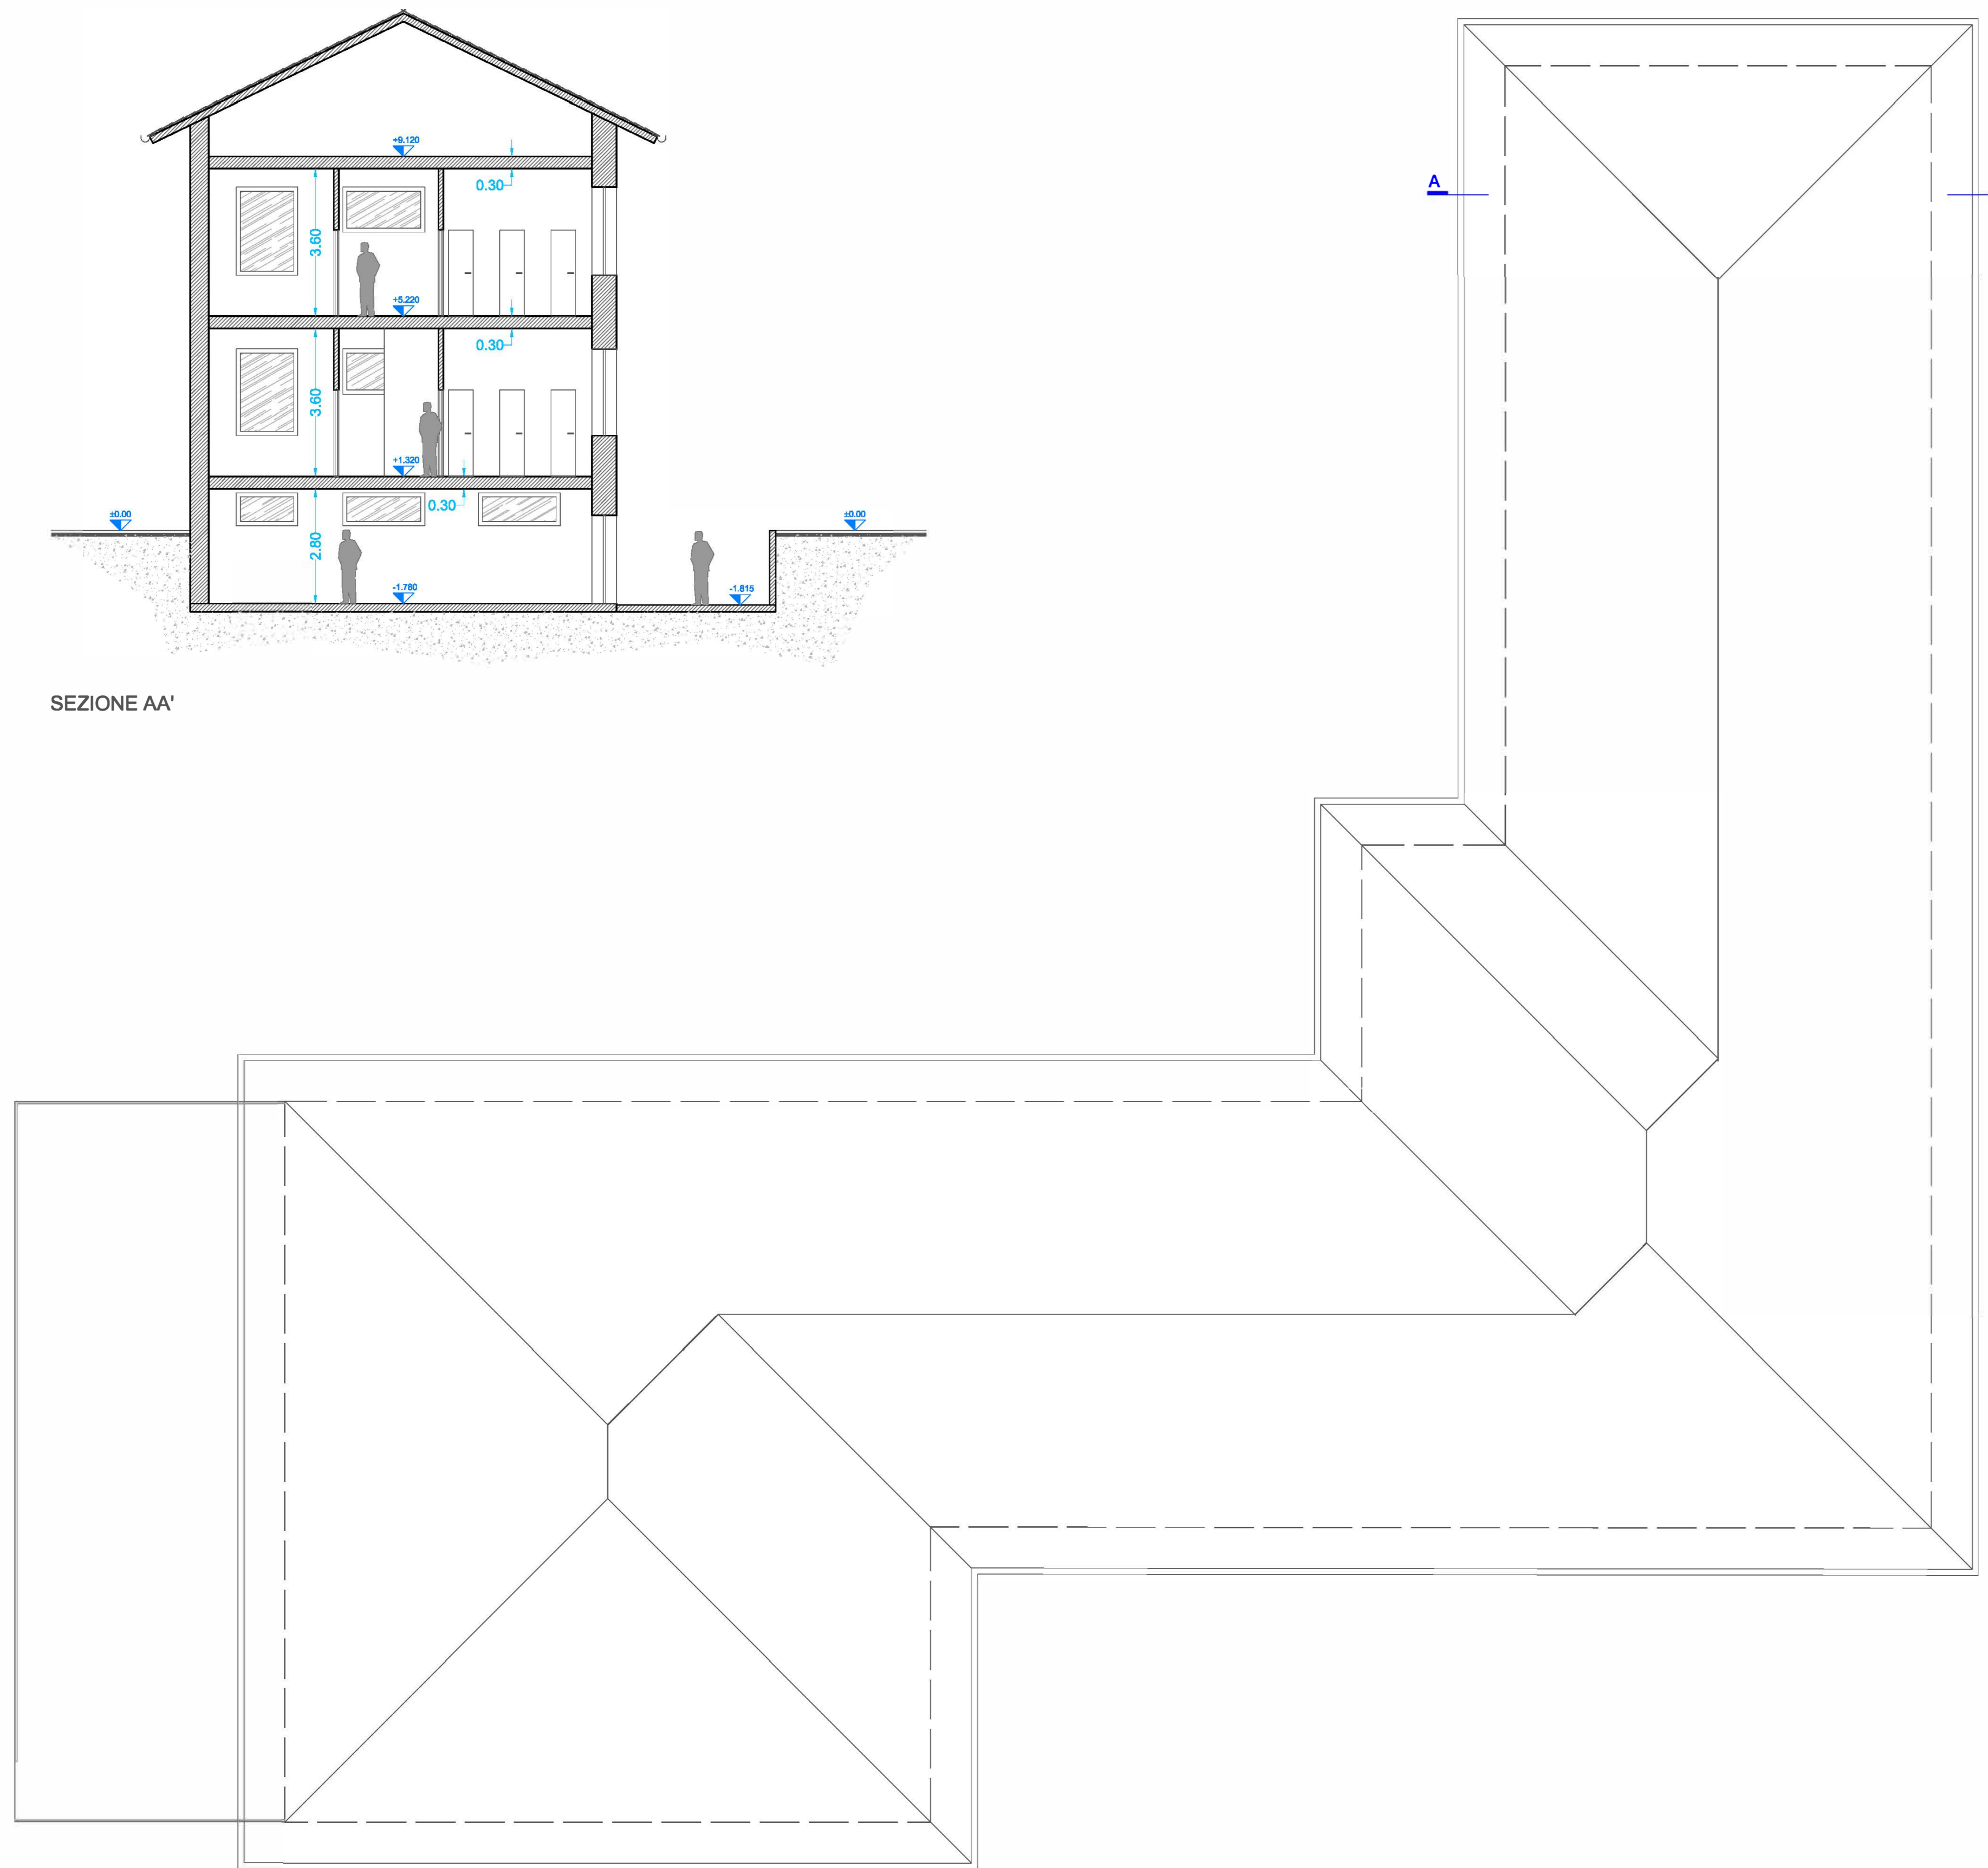

SEZIONE AA'

PIANTA COPERTURA

LEGENDA

	Estintore portatile
	Porzione della via di esodo verso l'alto
	Porzione della via di esodo verso il basso
	Percorso di esodo
	Percorso di esodo (corridoio cieco)
	Lampada di emergenza

PIANTA PIANO PRIMO

Comune di Nerviano (Area Città Metropolitana di Milano)

LAVORI DI RIQUALIFICAZIONE ARCHITETTONICA E MESSA A NORMA
PLESSI SCOLASTICI E ANNESSE PALESTRE

CIG: 7972756E5F
RESPONSABILE DEL PROCEDIMENTO: Arch. Ambrogio Cozzi

PLESSO SCOLASTICO S. ILARIO
PLESSO SCOLASTICO NERVIANO
PLESSO SCOLASTICO VIA PI VITTORIO

SCUOLA PRIMARIA E SCUOLA DELL'INFANZIA S. ILARIO - rif. VVF 16881
PIANTA PIANO PRIMO, COPERTURA E SEZIONE AA'

TAV_2
NRV_DE_PI_004D
scala 1:100
Progetto definitivo-esecutivo
dicembre 2020

PROGETTAZIONE: per SETTANTA7 STUDIO ASSOCIATO:
ARCH. DANIELE RANGONE ARCH. ELENA RIONDA