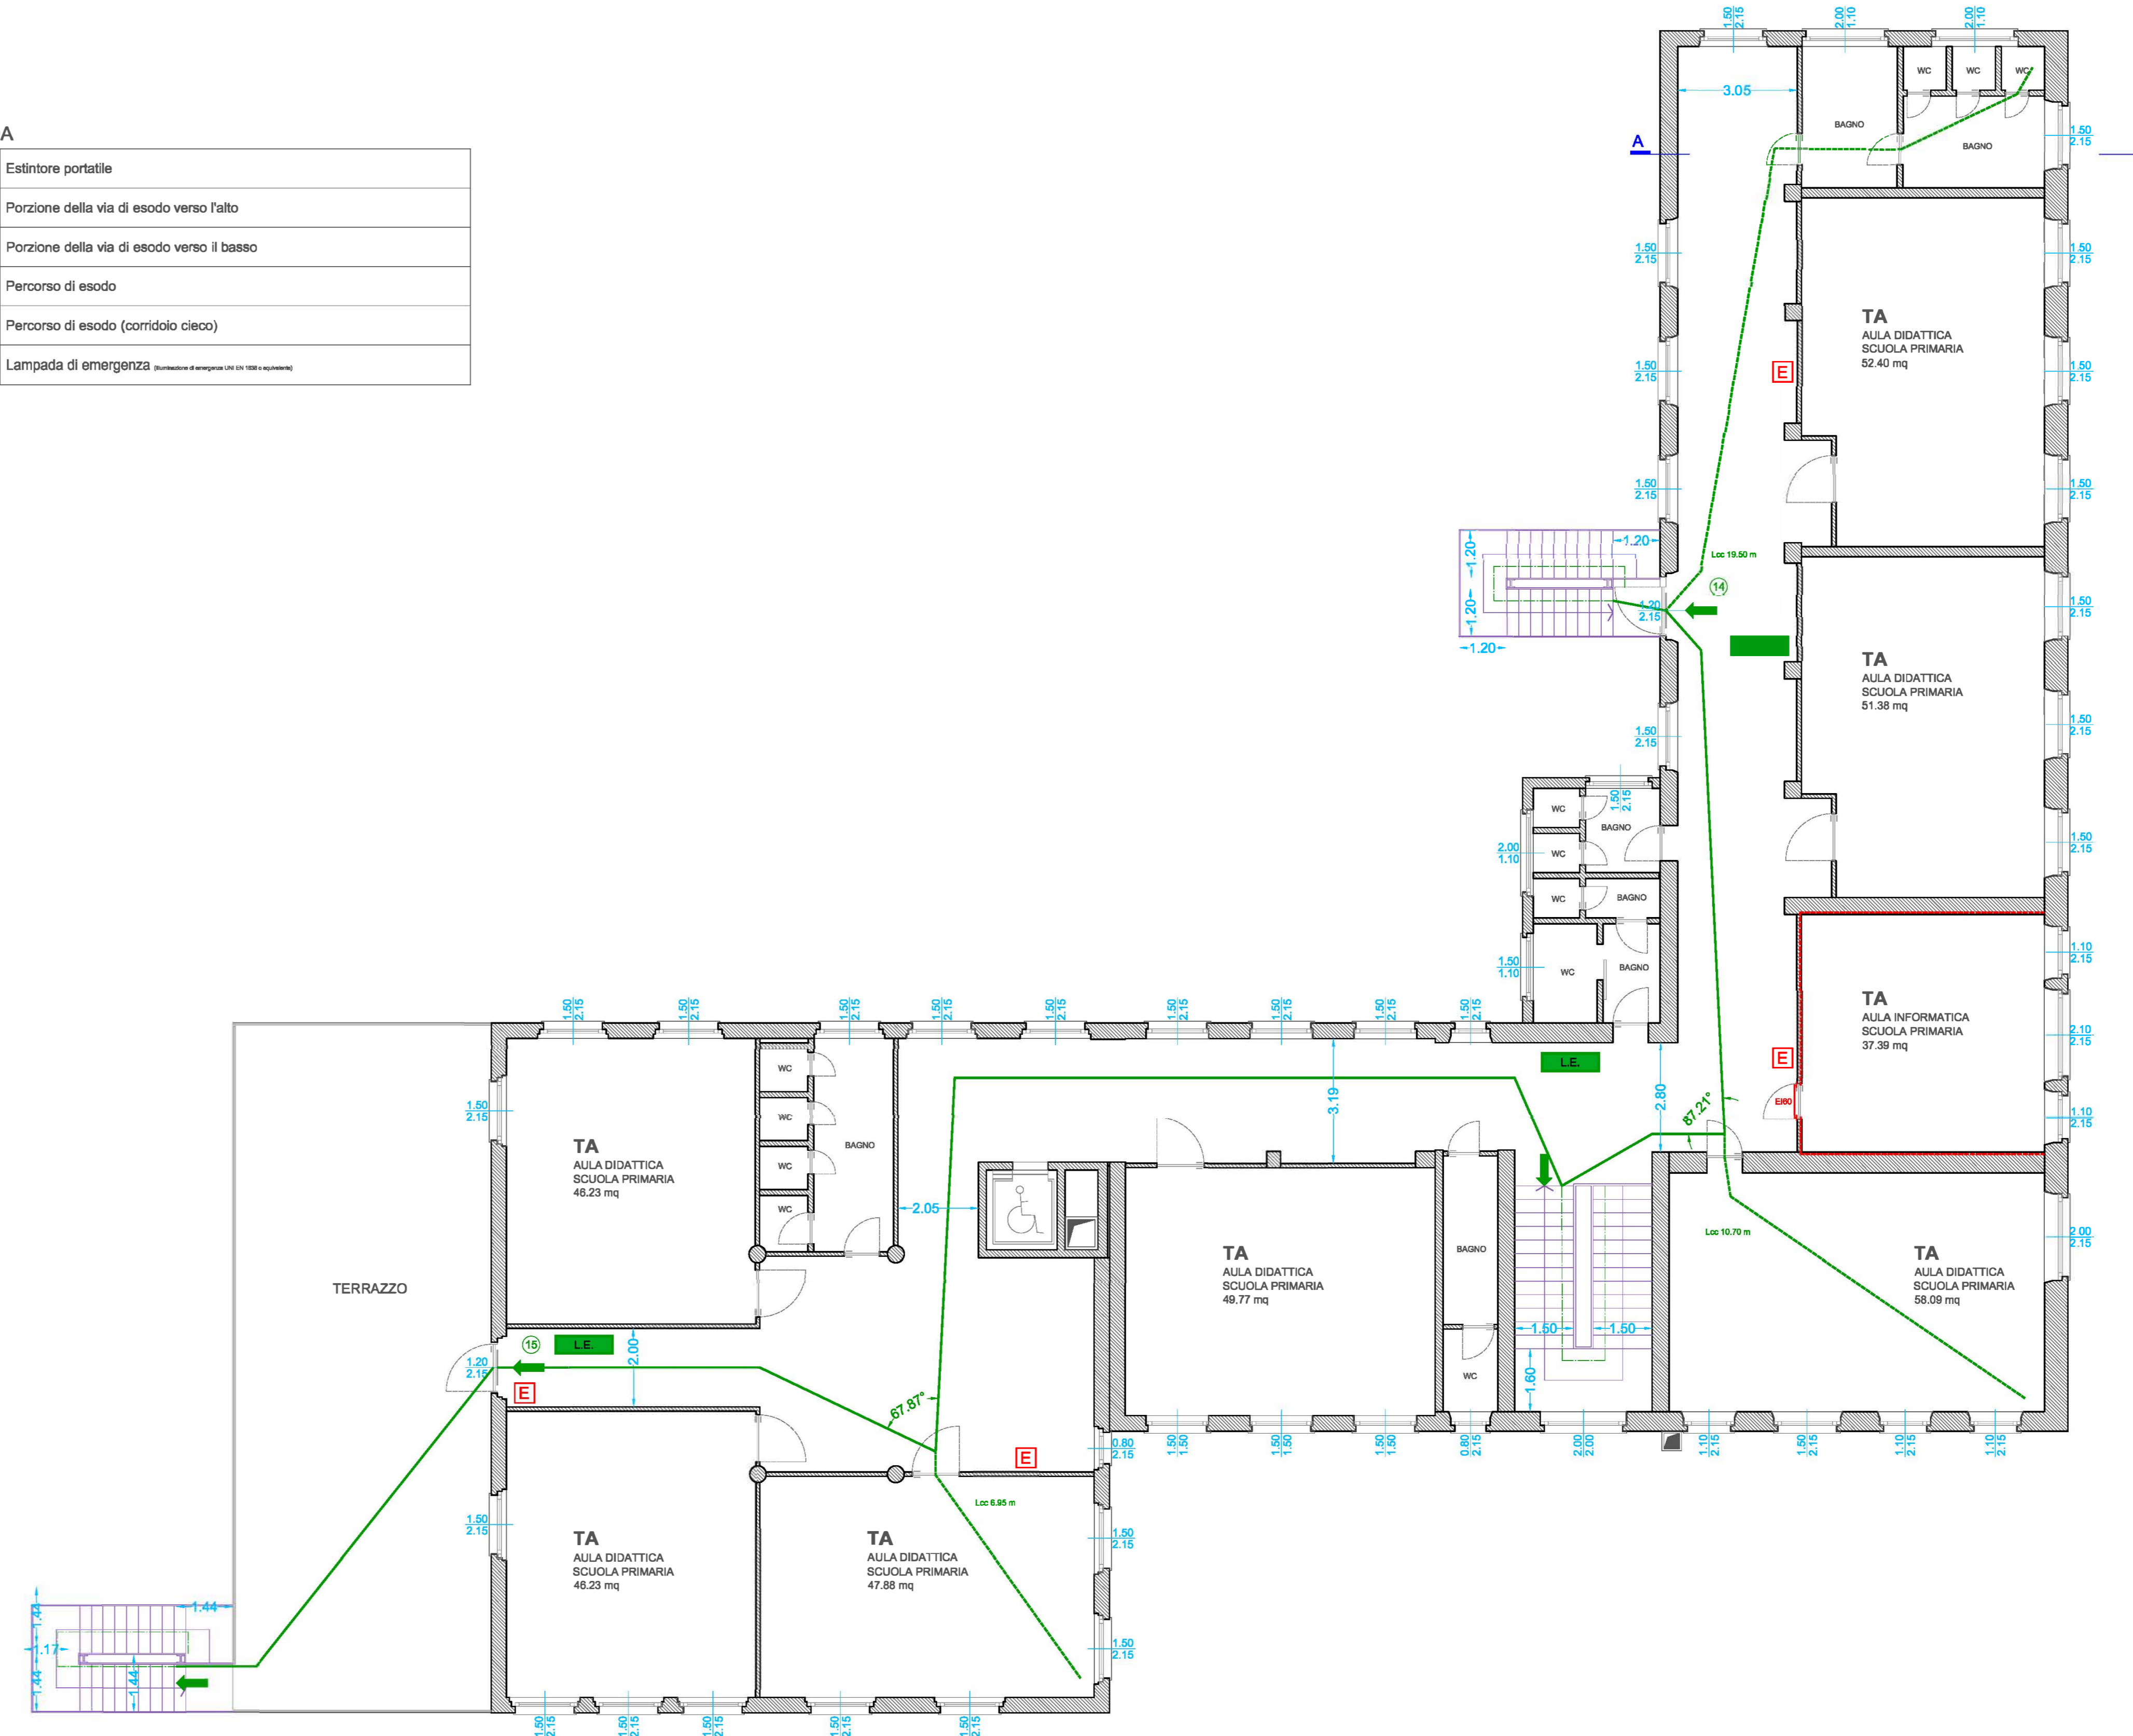

SEZIONE AA'

PIANTA COPERTURA

LEGENDA

	Estintore portatile
	Porzione della via di esodo verso l'alto
	Porzione della via di esodo verso il basso
	Percorso di esodo
	Percorso di esodo (corridoio cieco)
	Lampada di emergenza

PIANTA PIANO PRIMO

Comune di Nerviano (Area Città Metropolitana di Milano)

LAVORI DI RIQUALIFICAZIONE ARCHITETTONICA E MESSA A NORMA
PLESSI SCOLASTICI E ANNESSE PALESTRE

CIG: 7972756E5F
RESPONSABILE DEL PROCEDIMENTO: Arch. Ambrogio Cozzi

PLESSO SCOLASTICO S. ILARIO
PLESSO SCOLASTICO NERVIANO
PLESSO SCOLASTICO VIA PI VITTORIO

SCUOLA PRIMARIA E SCUOLA DELL'INFANZIA S. ILARIO - rif. VVF 16881
PIANTA PIANO PRIMO, COPERTURA E SEZIONE AA'

TAV_2
NRV_DE_PI_004D
scala 1:100
Progetto definitivo-esecutivo
dicembre 2020

PROGETTAZIONE: per SETTANTA7 STUDIO ASSOCIATO:
ARCH. DANIELE RANGONE ARCH. ELENA RIONDA